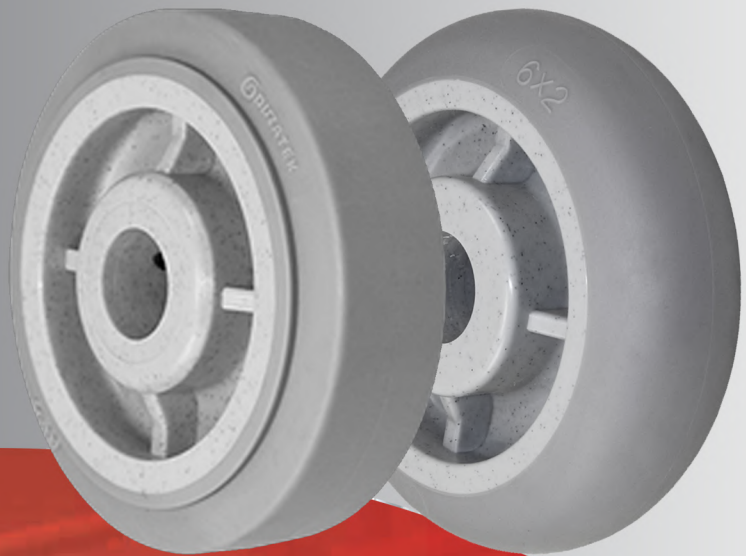

# **DURATEK**

La rueda de goma DURATEK mantiene un manejo suave y silencioso, debido a que la banda de rodadura elástica puede resistir la mayoría de los solventes, aceites, grasas y agua, siendo además una rueda que protege los pisos y evita que se peguen partículas metálicas durante el movimiento.

**CARACTERÍSTICAS:**

- ° Durómetro de 65 Shore (A).
- ° Hule termoplástico de alta calidad unido mecánicamente al núcleo de poliolefino.
- ° Resiste la mayoría de solventes, aceites, grasa y agua.
- ° No deja marcas, manejo suave y silencioso.
- ° Ideal para fábricas, restaurantes, hoteles y maquiladoras.
- ° Muy recomendable para trabajos en exterior.

Diámetro de rueda.	Ancho de rueda.	Tipo de rueda.	Capacidad de carga (lbs).	Altura total.	Codigo Rodaja Giratoria.
4"	2"	Hule Duratek	450	5-5/8"	34CS420PPR**03
4"	2"	Hule Duratek tipo Dona	450	5-5/8"	34CS420DTR**03
5"	2"	Hule Duratek	500	6-1/2"	34CS520PPR**03
5"	2"	Hule Duratek tipo Dona	500	6-1/2"	34CS520DTR**03
6"	2"	Hule Duratek	600	7-1/2"	34CS620PPR**03
6"	2"	Hule Duratek tipo Dona	600	7-1/2"	34CS620DTR**03
8"	2"	Hule Duratek	675	9-1/2"	34CS820PPR**03
8"	2"	Hule Duratek tipo Dona	675	9-1/2"	34CS820DTR**03